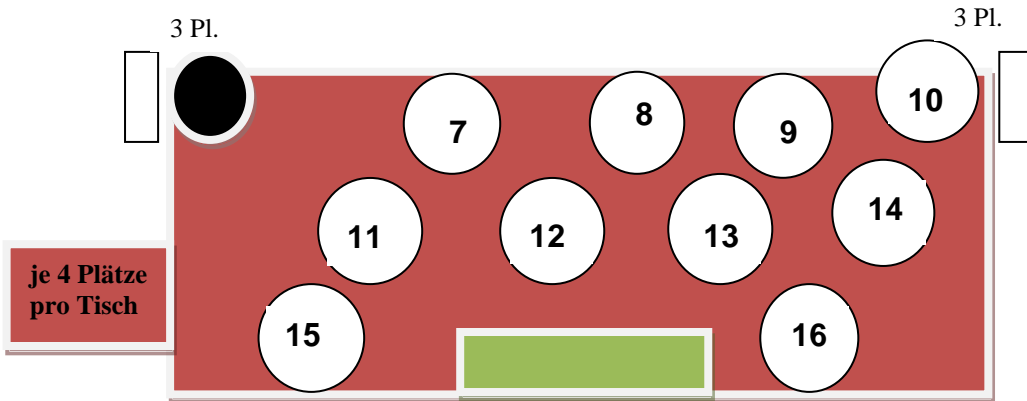

SAALPLAN „CABARET“

KULTURZENTRUM GÜSSING

LINKS

RECHTS

GROSSER SAAL

		11	10	9	8	7	6	5	4	3	2	1	1	1	2	3	4	5	6	7	8	9	10	11				
		12	11	10	9	8	7	6	5	4	3	2	1	2	1	2	3	4	5	6	7	8	9	10	11	12		
14	13	12	11	10	9	8	7	6	5	4	3	2	1	3	1	2	3	4	5	6	7	8	9	10	11	12	13	14
14	13	12	11	10	9	8	7	6	5	4	3	2	1	4	1	2	3	4	5	6	7	8	9	10	11	12	13	14
14	13	12	11	10	9	8	7	6	5	4	3	2	1	5	1	2	3	4	5	6	7	8	9	10	11	12	13	14
14	13	12	11	10	9	8	7	6	5	4	3	2	1	6	1	2	3	4	5	6	7	8	9	10	11	12	13	14
14	13	12	11	10	9	8	7	6	5	4	3	2	1	7	1	2	3	4	5	6	7	8	9	10	11	12	13	14
14	13	12	11	10	9	8	7	6	5	4	3	2	1	8	1	2	3	4	5	6	7	8	9	10	11	12	13	14
14	13	12	11	10	9	8	7	6	5	4	3	2	1	9	1	2	3	4	5	6	7	8	9	10	11	12	13	14
14	13	12	11	10	9	8	7	6	5	4	3	2	1	10	1	2	3	4	5	6	7	8	9	10	11	12	13	14
14	13	12	11	10	9	8	7	6	5	4	3	2	1	11	1	2	3	4	5	6	7	8	9	10	11	12	13	14
14	13	12	11	10	9	8	7	6	5	4	3	2	1	12	1	2	3	4	5	6	7	8	9	10	11	12	13	14
		10	9	8	7	6	5	4	3	2	1																	

KLEINER SAAL

GALERIE

1			1	2	3	4	5	6	7	8	9	10	11			1
	2		1	2	3	4	5	6	7	8	9	10	11			2
		3	1	2	3	4	5	6	7	8	9	10	11		3	
4			1	2	3	4	5	6	7	8	9	10	11	12	13	4
	5		1	2	3	4	5	6	7	8	9	10	11			5
		6	1	2								3	4			6