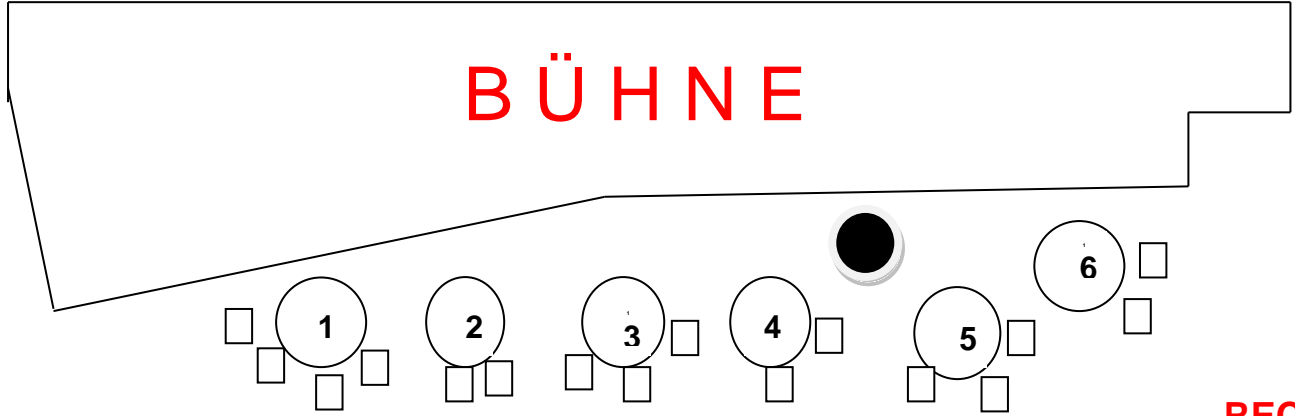

SAALPLAN „CABARET“

KULTURZENTRUM GÜSSING

LINKS

RECHTS

GROSSER SAAL

		11	10	9	8	7	6	5	4	3	2	1	1	1	2	3	4	5	6	7	8	9	10	11				
		12	11	10	9	8	7	6	5	4	3	2	1	2	1	2	3	4	5	6	7	8	9	10	11	12		
14	13	12	11	10	9	8	7	6	5	4	3	2	1	3	1	2	3	4	5	6	7	8	9	10	11	12	13	14
14	13	12	11	10	9	8	7	6	5	4	3	2	1	4	1	2	3	4	5	6	7	8	9	10	11	12	13	14
14	13	12	11	10	9	8	7	6	5	4	3	2	1	5	1	2	3	4	5	6	7	8	9	10	11	12	13	14
14	13	12	11	10	9	8	7	6	5	4	3	2	1	6	1	2	3	4	5	6	7	8	9	10	11	12	13	14
14	13	12	11	10	9	8	7	6	5	4	3	2	1	7	1	2	3	4	5	6	7	8	9	10	11	12	13	14
14	13	12	11	10	9	8	7	6	5	4	3	2	1	8	1	2	3	4	5	6	7	8	9	10	11	12	13	14
14	13	12	11	10	9	8	7	6	5	4	3	2	1	9	1	2	3	4	5	6	7	8	9	10	11	12	13	14
14	13	12	11	10	9	8	7	6	5	4	3	2	1	10	1	2	3	4	5	6	7	8	9	10	11	12	13	14
14	13	12	11	10	9	8	7	6	5	4	3	2	1	11	1	2	3	4	5	6	7	8	9	10	11	12	13	14
14	13	12	11	10	9	8	7	6	5	4	3	2	1	12	1	2	3	4	5	6	7	8	9	10	11	12	13	14
		10	9	8	7	6	5	4	3	2	1																	

KLEINER SAAL

GALERIE

1			1	2	3	4	5	6	7	8	9	10	11			1
	2		1	2	3	4	5	6	7	8	9	10	11			2
		3	1	2	3	4	5	6	7	8	9	10	11		3	
4			1	2	3	4	5	6	7	8	9	10	11	12	13	4
	5		1	2	3	4	5	6	7	8	9	10	11			5
		6	1	2								3	4			6