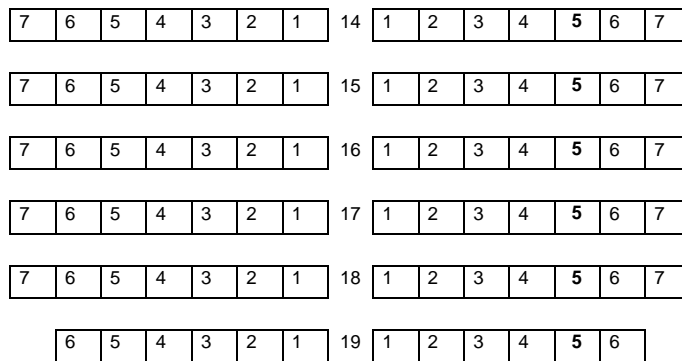

KINDERTHEATER-SITZPLAN

GROSSE BÜHNE - Tiefe 8 m

ERWACHSENE

NUR KINDER / BODENPLÄTZE

ERWACHSENE

ERWACHSENE MIT KINDERN

GALERIE