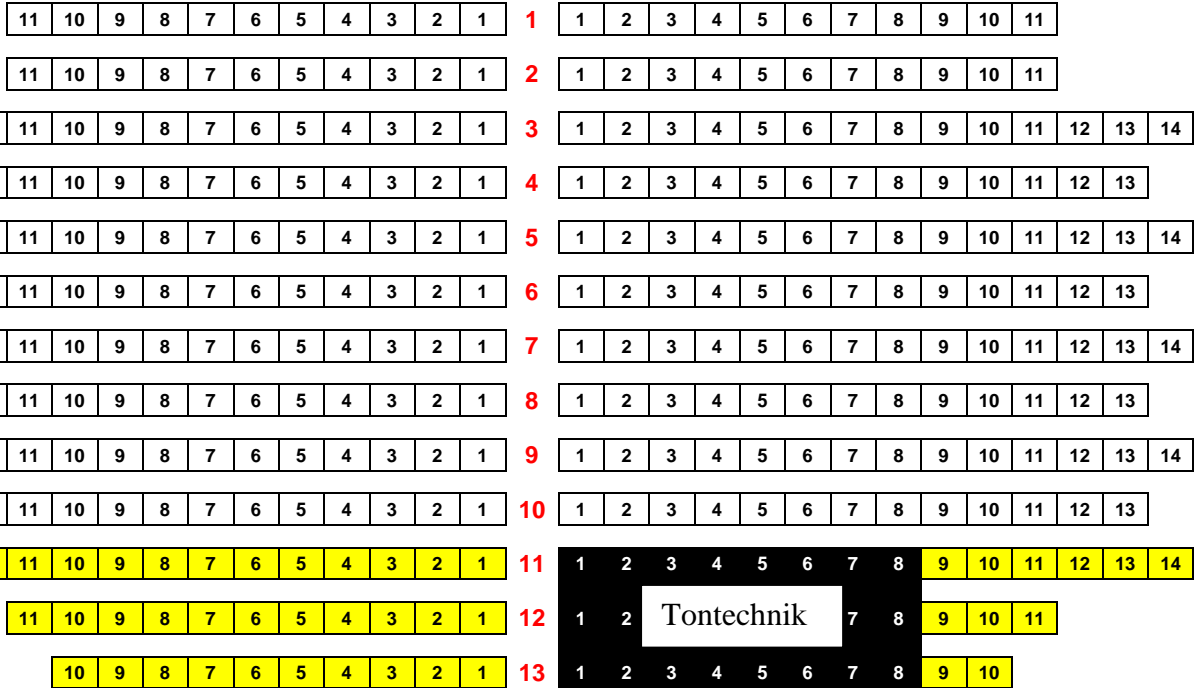

SATURDAY NIGHT FEVER

GROSSE BÜHNE Tiefe 8 m

PARKETT

LINKS

RECHTS

2. Kat.

KLEINER SAAL

GALERIE